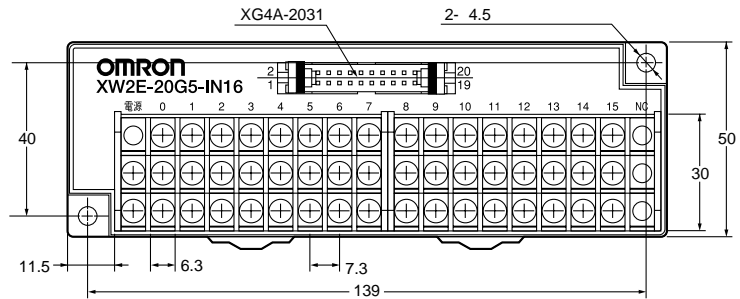

XW2E-20G5-IN16

Wiring