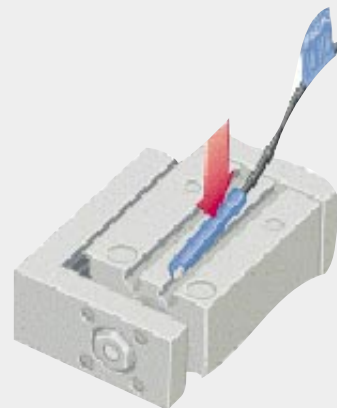

### Capteurs magnétiques universels pour vérins

**Montage avec un tournevis plat standard**

- Pour tous les vérins avec rainures en T, ISO, VDMA et série compact.
- Compatibles avec vérins cylindriques ou avec tirants (voir les accessoires).
- Compatibles avec toutes les marques de vérins (FESTO, SMC, BOSCH, PARKER...).
- Installation et remplacement aisés par dessus sans démontage des flasques .
- Capteur entièrement noyé à l'intérieur du profil.
- La détection est améliorée car le capteur prend appui sur les bords de la rainure et se trouve ainsi plaqué au fond de celle-ci.
- Serrage par tournevis plat standard ou clé BTR.
- Butée de blocage afin d'éviter un nouveau réglage lors de la maintenance.

### Avantages :

Utilisation universelle

Un capteur MZT6/RZT6 pour différents types de vérins

Réduction des coûts de gestion de stock

Une seule référence en stock pour la maintenance au niveau des évrins

Installation rapide des adaptateurs

#### Adaptateur pour vérins à profilés ou à tirants :

Vérins à profilés : diamètre du profilé 5 ... 18 mm

Vérins à tirants : diamètre du profilé 5 ... 18 mm

BEF-KHZ-PT1 référence 2022702

Zinc moulé GD-ZnAl4Co1