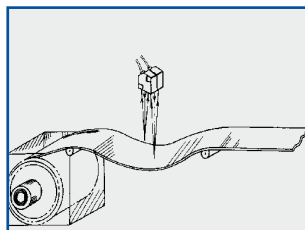

MQ-W

Détection extrêmement précise grâce à la méthode de triangulation à trois faisceaux dans un emballage compact

Caractéristiques

■ Détection précise

Quels que soient la couleur, le matériau ou la forme de l'objet, les capteurs à détection directe et portée réglable peuvent détecter les objets noirs ou blancs à la même distance. Pour les capteurs à détection directe conventionnels, il est difficile de détecter des objets de différentes couleurs avec une sensibilité identique. Dans ce cas, le capteur à détection directe et portée réglable MQ-W est très utile.

■ Détection insensible à l'arrière-plan

Le capteur à détection directe et portée réglable ne détecte pas les objets situés en dehors de la zone de détection définie.

■ Insensible à la saleté de la surface de la lentille

Le capteur à détection directe et portée réglable ne détecte pas la distance grâce à l'intensité de la lumière reçue mais via l'angle. Même si la surface de la lentille est poussiéreuse, la distance de détection varie très peu.

Applications typiques

Détection des distances

Détection de position

Détection indépendamment de la couleur

Caractéristiques techniques

Sortie NPN	MQ-W3A(R)*	MQ-W20A(R)*	MQ-W70A
Sortie PNP	MQ-W3C(R)*	MQ-W20C(R)*	MQ-W70C
Type de capteur	Détection directe		
Distance nominale de détection	3cm	20cm	70cm
Portée	2-4cm	4-20cm	20-70cm
Objet détectable	Papier à dessin blanc		
	1 x 1cm	2 x 2cm	7,5 x 7,5cm
Caractéristiques de l'objet détecté	Transparent (verre), opaque		
Hystérésis	≤ 10%	≤ 20%	
Temps de réponse	250Hz / 2ms		
Sortie / transistor	100mA NPN / PNP		
Source émettrice	Type R : 660nm 910nm		880nm
Courant nominal hors charge	30mA		
Matériau du boîtier	Zamac moulé		
Protection	IP67		
Dimensions (hxlxL)	32 x 12,6 x 32mm		52 x 18,6 x 52mm
Mode de connexion	Câble 2m		
Tension nominale	12-24V DC (-20% / +25%)		
Temp. ambiante	-25°C à +55°C		
Poids (env.)	126g		235g