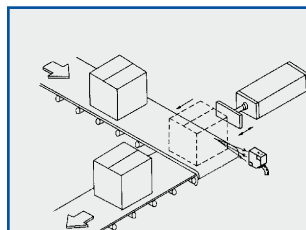

■ Détection insensible à l'arrière-plan

Le capteur à détection directe et portée réglable ne détecte pas les objets situés en dehors de la zone de détection définie.

■ Insensible à la saleté de la surface de la lentille

Le capteur à détection directe et portée réglable ne détecte pas la distance grâce à l'intensité de la lumière reçue mais via l'angle. Même si la surface de la lentille est poussiéreuse, la distance de détection varie très peu.

Applications typiques

Détection des distances

Détection de position

Détection indépendamment de la couleur

Caractéristiques techniques

Sortie NPN	MQ-W3A(R)*	MQ-W20A(R)*	MQ-W70A
Sortie PNP	MQ-W3C(R)*	MQ-W20C(R)*	MQ-W70C
Type de capteur	Détection directe		
Distance nominale de détection	3cm	20cm	70cm
Portée	2-4cm	4-20cm	20-70cm
Objet détectable	Papier à dessin blanc		
	1 x 1cm	2 x 2cm	7,5 x 7,5cm
Caractéristiques de l'objet détecté	Transparent (verre), opaque		
Hystérésis	≤ 10%	≤ 20%	
Temps de réponse	250Hz / 2ms		
Sortie / transistor	100mA NPN / PNP		
Source émettrice	Type R : 660nm 910nm		880nm
Courant nominal hors charge	30mA		
Matériau du boîtier	Zamac moulé		
Protection	IP67		
Dimensions (hxlxL)	32 x 12,6 x 32mm		52 x 18,6 x 52mm
Mode de connexion	Câble 2m		
Tension nominale	12-24V DC (-20% / +25%)		
Temp. ambiante	-25°C à +55°C		
Poids (env.)	126g		235g