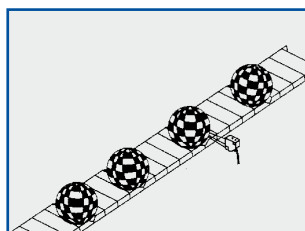

MQ-W

Détection extrêmement précise grâce à la méthode de triangulation à trois faisceaux dans un emballage compact

Caractéristiques

■ Détection précise

Quels que soient la couleur, le matériau ou la forme de l'objet, les capteurs à détection directe et portée réglable peuvent détecter les objets noirs ou blancs à la même distance. Pour les capteurs à détection directe conventionnels, il est difficile de détecter des objets de différentes couleurs avec une sensibilité identique. Dans ce cas, le capteur à détection directe et portée réglable MQ-W est très utile.

■ Détection insensible à l'arrière-plan

Le capteur à détection directe et portée réglable ne détecte pas les objets situés en dehors de la zone de détection définie.

■ Insensible à la saleté de la surface de la lentille

Le capteur à détection directe et portée réglable ne détecte pas la distance grâce à l'intensité de la lumière reçue mais via l'angle. Même si la surface de la lentille est poussiéreuse, la distance de détection varie très peu.

Applications typiques

Détection des distances

Détection de position

Détection indépendamment de la couleur

Caractéristiques techniques

Sortie NPN	MQ-W3A(R)*	MQ-W20A(R)*	MQ-W70A
Sortie PNP	MQ-W3C(R)*	MQ-W20C(R)*	MQ-W70C
Type de capteur	Détection directe		
Distance nominale de détection	3cm	20cm	70cm
Portée	2-4cm	4-20cm	20-70cm
Objet détectable	Papier à dessin blanc		
	1 x 1cm	2 x 2cm	7,5 x 7,5cm
Caractéristiques de l'objet détecté	Transparent (verre), opaque		
Hystérésis	≤ 10%	≤ 20%	
Temps de réponse	250Hz / 2ms		
Sortie / transistor	100mA NPN / PNP		
Source émettrice	Type R : 660nm 910nm		880nm
Courant nominal hors charge	30mA		
Matériau du boîtier	Zamac moulé		
Protection	IP67		
Dimensions (hxlxL)	32 x 12,6 x 32mm		52 x 18,6 x 52mm
Mode de connexion	Câble 2m		
Tension nominale	12-24V DC (-20% / +25%)		
Temp. ambiante	-25°C à +55°C		
Poids (env.)	126g		235g