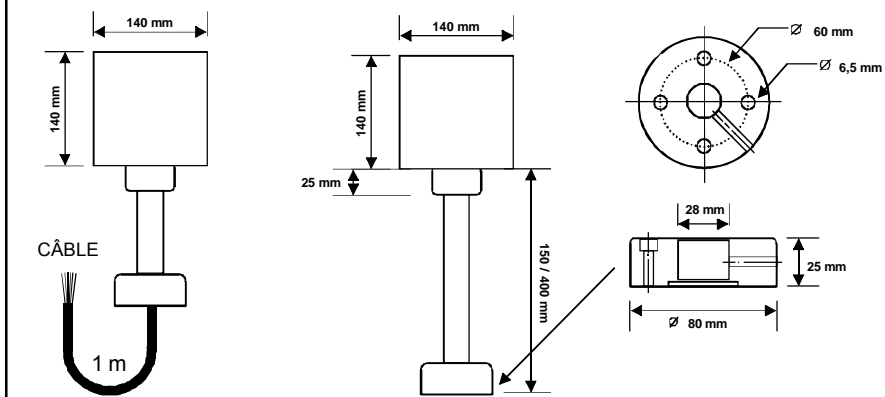

DN-107

Hauteur des digits57 mm.
 Nombre des digits2 + AVERTISSEUR ACOUSTIQUE.
 Nombre des faces4
 Caractères0-9, A-F
 Manière de contrôleBCD Parallèles
 Tension d'alimentation12 a 24 VDC
 Intensité maxima0.45 A
 Niveau des entrées12 a 24 VDC, 6 mA
 Raccordement.....Câble est de 1 m.

RACCORDEMENT

(12) ROUGE	+ 24VDC
(7) NOIR	0 V
(6) JAUNE	COMMUN
(8) BLEU	1 BCD
(9) MARRON	2 BCD
(10) ROSE	4 BCD
(11) GRIS	8 BCD
(4) VIOLETTE	10 BCD
(3) GRIS / ROSE	20 BCD
(2) VERT / JAUNE	40 BCD
(1) VERT	80 BCD
(5) BLANC	AVERT. ACOUSTIQUE
(13)	NO RACCORDEMENT
(14)	NO RACCORDEMENT
(15)	NO RACCORDEMENT
(-)	

DIMENSIONS

0893K02A