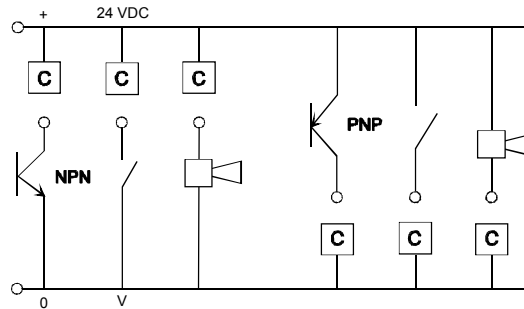

DN-107

Hauteur des digits57 mm.
 Nombre des digits2 + AVERTISSEUR ACOUSTIQUE.
 Nombre des faces4
 Caractères0-9, A-F
 Manière de contrôleBCD Parallèles
 Tension d'alimentation12 a 24 VDC
 Intensité maxima0.45 A
 Niveau des entrées12 a 24 VDC, 6 mA
 Raccordement.....Câble est de 1 m.

RACCORDEMENT

(12) ROUGE	+ 24VDC
(7) NOIR	0 V
(6) JAUNE	COMMUN
(8) BLEU	1 BCD
(9) MARRON	2 BCD
(10) ROSE	4 BCD
(11) GRIS	8 BCD
(4) VIOLETTE	10 BCD
(3) GRIS / ROSE	20 BCD
(2) VERT / JAUNE	40 BCD
(1) VERT	80 BCD
(5) BLANC	AVERT. ACOUSTIQUE
(13)	NO RACCORDEMENT
(14)	NO RACCORDEMENT
(15)	NO RACCORDEMENT
(-)	

DIMENSIONS

0893K02A