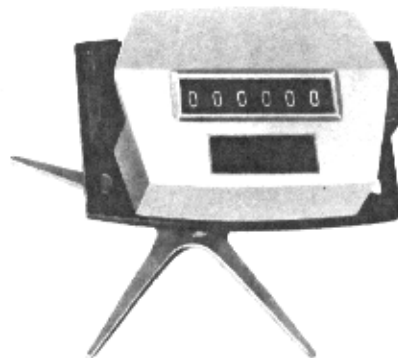

Compteurs de bouteilles, de boîtes cylindriques, etc...

DIMENSIONS

DIAMANT B

- . 6 chiffres de 7 mm
- . 1 tour = 5 unités- 500 unités/mn
- . Axe de commande de \varnothing 8 mm
- . sortie verticale en dessous
- . Compte dans un sens,
- . ne décompte pas dans l'autre
- . Sens de rotation droite ou gauche
- . compteur vu de dessus
- . Remise à zéro par clé amovible

Désignation	Code Article
-------------	--------------

Rapport 1/5	Diamant B D + étoile	DIBC30
Rapport 1/5	Diamant B G + étoile	DIBC31
Rapport 1/10	Diamant B D sans étoile	DIBC40
Rapport 1/10	Diamant B G sans étoile	DIBC41