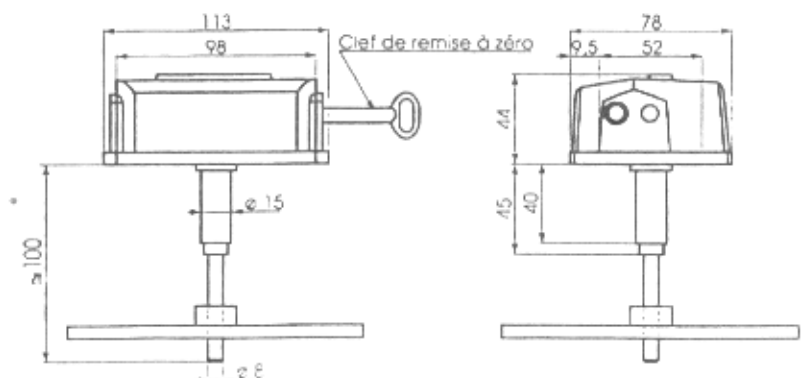

Compteurs de bouteilles, de boîtes cylindriques, etc...

DIMENSIONS

DIAMANT B

- . 6 chiffres de 7 mm
- . 1 tour = 5 unités- 500 unités/mn
- . Axe de commande de \varnothing 8 mm
- . sortie verticale en dessous
- . Compte dans un sens,
- . ne décompte pas dans l'autre
- . Sens de rotation droite ou gauche
- . compteur vu de dessus
- . Remise à zéro par clé amovible

Désignation	Code Article
-------------	--------------

Rapport 1/5	Diamant B D + étoile	DIBC30
Rapport 1/5	Diamant B G + étoile	DIBC31
Rapport 1/10	Diamant B D sans étoile	DIBC40
Rapport 1/10	Diamant B G sans étoile	DIBC41