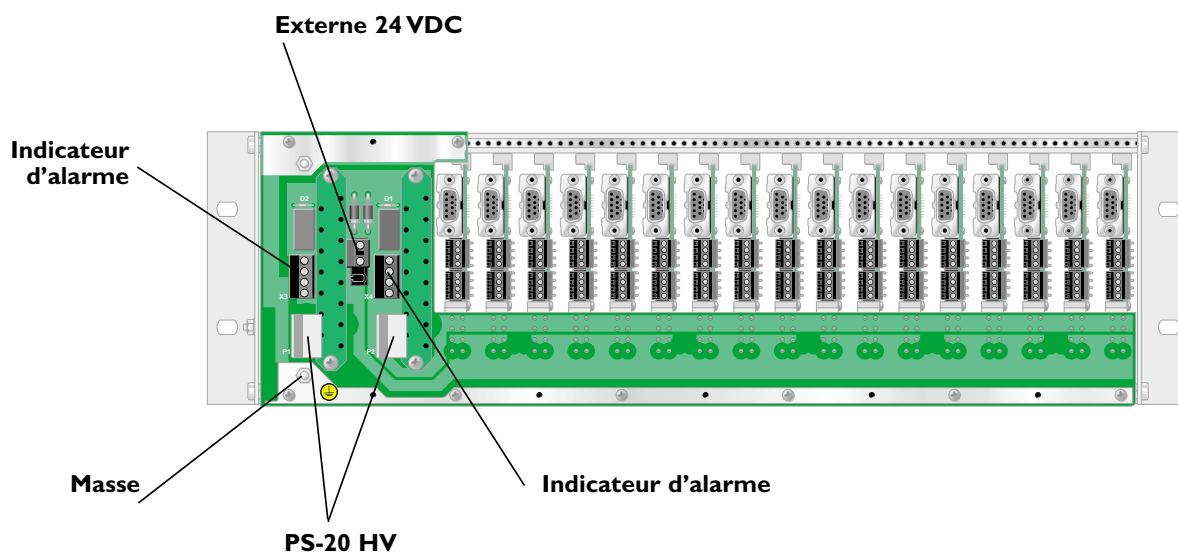

RV-07

Rack de 19 pouces

- ⌘ Accepte jusqu'à 17 modems.
- ⌘ Traitement externe des alarmes en cas de coupure de courant
- ⌘ Possibilité de montage d'une deuxième alimentation PS-20 (alimentation de secours)
- ⌘ Fonction de remplacement à chaud
- ⌘ Alimentation externe de 24 VDC

Domaine d'application

Le RV-07 (rack 19 pouces) prend en charge jusqu'à 17 modems, ce qui simplifie la centralisation d'un grand nombre de modems (« frontal de communication »). Ce rack peut être doté de deux alimentations électriques (PS-20), la deuxième tenant lieu d'alimentation de secours pour les modems. Il est également possible d'ajouter une fonction d'alarme externe signalant toute coupure de l'alimentation électrique du rack.

Ce dernier peut également être alimenté par une source externe de 24 VDC. Il est possible de remplacer un modem par un autre en cours de fonctionnement sans mettre le rack hors tension (fonction de remplacement à chaud).

Application

Homologation dans différents pays : consulter le tableau figurant sur notre site Internet.

Interface

Alimentation électrique

	PS-20 HV	24 DC externe
Tension d'alimentation	90 – 264 VAC / 99 – 300 VDC	21,6 – 26,4 VDC
Consommation	560 mA AC / 490 mA DC	1490 mA
Plage de fréquence	48 – 62 Hz /DC	DC
Connexion	Bornier à vis détachable 2 x 3 positions	Bornier à vis détachable 2 positions