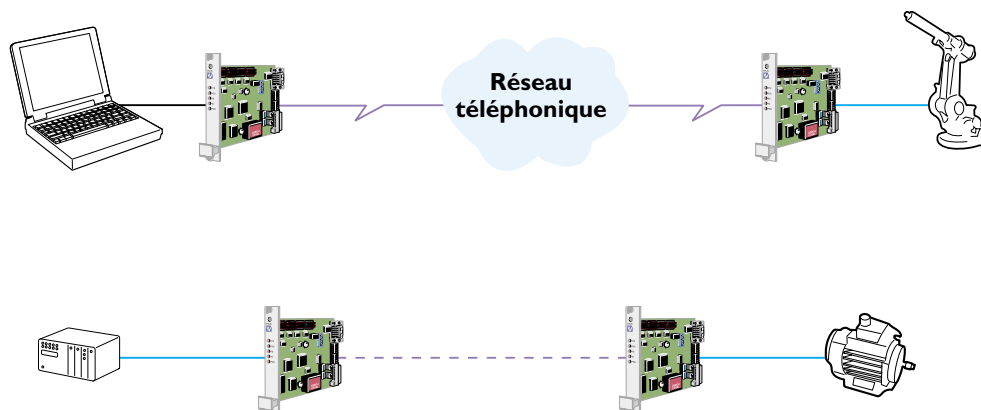

RV-07

Rack de 19 pouces

- ⌘ Accepte jusqu'à 17 modems.
- ⌘ Traitement externe des alarmes en cas de coupure de courant
- ⌘ Possibilité de montage d'une deuxième alimentation PS-20 (alimentation de secours)
- ⌘ Fonction de remplacement à chaud
- ⌘ Alimentation externe de 24 VDC

Domaine d'application

Le RV-07 (rack 19 pouces) prend en charge jusqu'à 17 modems, ce qui simplifie la centralisation d'un grand nombre de modems (« frontal de communication »). Ce rack peut être doté de deux alimentations électriques (PS-20), la deuxième tenant lieu d'alimentation de secours pour les modems. Il est également possible d'ajouter une fonction d'alarme externe signalant toute coupure de l'alimentation électrique du rack.

Ce dernier peut également être alimenté par une source externe de 24 VDC. Il est possible de remplacer un modem par un autre en cours de fonctionnement sans mettre le rack hors tension (fonction de remplacement à chaud).

Application

Homologation dans différents pays : consulter le tableau figurant sur notre site Internet.

Interface

Alimentation électrique

	PS-20 HV	24 DC externe
Tension d'alimentation	90 – 264 VAC / 99 – 300 VDC	21,6 – 26,4 VDC
Consommation	560 mA AC / 490 mA DC	1490 mA
Plage de fréquence	48 – 62 Hz /DC	DC
Connexion	Bornier à vis détachable 2 x 3 positions	Bornier à vis détachable 2 positions