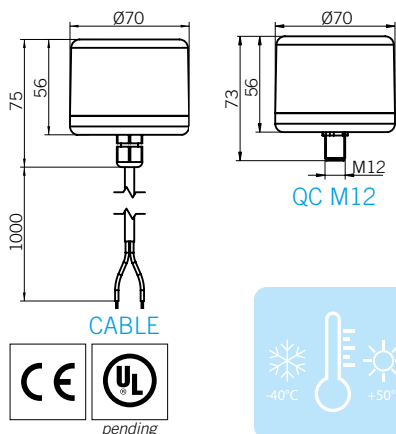

## E-LITE RGB

Dispositifs lumineux à LED multicolore

Multicolor signaling devices

- Dispositifs lumineux à LED multicolore développés avec 12 LED RGB qui produisent sept couleurs (blanc, orange, rouge, cyan, vert, magenta et bleu) avec un seul dispositif
- Structure en polycarbonate autoextinguible, haute résistance aux chocs - IK06 - dôme opalin incolore
- Degré de protection IP66, certification UL (en cours)
- Température de fonctionnement : -40°C / +50°C
- Disponibles en version STEADY (lumière fixe) ou FLASH (lumière clignotante simple éclat)
- Connexion par câble de 1m pour les versions CABLE ou par connexion rapide pour les versions QC M12
- Multicolor signaling devices developed with 12 RGB LED allowing seven colors (white, amber, red, cyan, green, magenta, blue) in one device
- Self-extinguishing polycarbonate body with high impact resistance - IK06 - clear opaline dome
- Protection grade: IP66, UL certification (pending)
- Operating temperature: -40°C / +50°C
- Available in STEADY light or single FLASH version
- Connection through 1m cable (CABLE versions) or through connector (QC M12 versions)