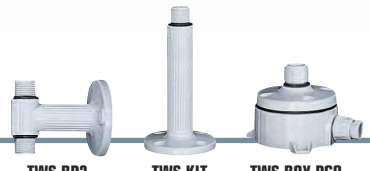

### Accessori - Linea TWS - MINI TWS - BABY TWS - OVOLUX - BABY Accessories - TWS - MINI TWS - BABY TWS - OVOLUX - BABY range

342-  
343

TWS BS TWS PR TWS BP1

TWS BP2 TWS KIT TWS BOX PG9

TWS AFF TWS KIT INOX L / 100 TWS KIT INOX L / 200