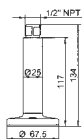

Accessori - LINEA TWS - MINI TWS - BABY TWS - OVOLUX - BABY

Accessories - TWS - MINI TWS - BABY TWS - OVOLUX - BABY RANGE

BASETTA con O-Ring e guarnizione di base
FOOT with O-Ring and base gasket

TWS BS

18

TWSBS 27760

Kg. 0,03

PROLUNGA (h. 10 cm. - sovrapponibile) - con O-Ring
e due guance a scatto amovibili (max. 2 pezzi)
EXTENSION STEM (h. 10 cm. - stackable) - with O-Ring
and two removable snap-shut stoppers (max. 2 pcs.)

TWS PR

18

TWSPR 27761

Kg. 0,03

BASE A PARETE 1 FILETTO - con O-Ring e guarnizione di base
1 THREAD WALL SUPPORT - with O-Ring and base gasket

TWS BP1

18

TWSBP1 27762

Kg. 0,04

BASE A PARETE 2 FILETTI - con O-Ring e guarnizione di base
2 THREAD WALL SUPPORT - with O-Ring and base gasket

TWS BP2

18

TWSBP2 27763

Kg. 0,05

1 PR + 1 BS - con O-Ring, guarnizione di base
e due guance a scatto amovibili
1 PR + 1 BS - with O-Ring, base gasket
and two removable snap-shut stoppers

TWS KIT

18

TWSKIT 27764

Kg. 0,06

PROLUNGA FLESSIBILE
FLEXIBLE STEM

N TWS PF2

48

NTWSPF2 27696

Kg. 0,26

ADATTATORE FEMMINA - FEMMINA (OVOLUX)
FEMALE-FEMALE ADAPTER (OVOLUX)

TWS AFF

18

TWSAFF 27697

Kg. 0,01

Adattatore necessario per montare gli accessori TWS.
Basic adapter to mount the TWS accessories.

BOX DI GIUNZIONE
JUNCTION BOX

TWS BOX PG9

18

TWSBOX 27777

Kg. 0,1

PROLUNGA ACCIAIO INOX (h. 100 mm) con O-Ring
STAINLESS STEEL EXTENSION STEM (h. 100 mm)
with O-Ring

TWS KIT INOX L / 100

44

TWSKITINOXL100 27765

Kg. 0,14

Per ordinare l'opzione nera vedere codici su listino in vigore.
Black option available on request.

Linea ricambi e accessori . Spare parts and accessories