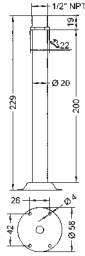

44

TWSKITINOXL100 27765

Kg. 0,14

Per ordinare l'opzione nera vedere codici su listino in vigore.  
 Black option available on request.

Linea ricambi e accessori . Spare parts and accessories

**Accessori - LINEA TWS - MINI TWS - BABY TWS - OVOLUX - BABY**  
**Accessories - TWS - MINI TWS - BABY TWS - OVOLUX - BABY RANGE**

**PROLUNGA ACCIAIO INOX (h. 200 mm) con O-Ring**  
**STAINLESS STEEL EXTENSION STEM**  
**(h. 200 mm) with O-Ring**

**TWS KIT INOX L / 200**

44

TWSKITINOXL200 27766

Kg. 0,18

**PROLUNGA ACCIAIO INOX (h. 400 mm) con O-Ring**  
**STAINLESS STEEL EXTENSION STEM (h. 400 mm)**  
**with O-Ring**