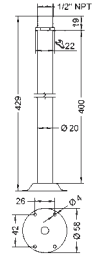

Accessori - LINEA TWS - MINI TWS - BABY TWS - OVOLUX - BABY
Accessories - TWS - MINI TWS - BABY TWS - OVOLUX - BABY RANGE

PROLUNGA ACCIAIO INOX (h. 200 mm) con O-Ring
STAINLESS STEEL EXTENSION STEM
(h. 200 mm) with O-Ring

TWS KIT INOX L / 200

44

TWSKITINOXL200 27766

Kg. 0,18

PROLUNGA ACCIAIO INOX (h. 400 mm) con O-Ring
STAINLESS STEEL EXTENSION STEM (h. 400 mm)
with O-Ring

TWS KIT INOX L / 400

44

TWSKITINOXL400 27767

Kg. 0,28

ESEMPI
APPLICATIVI
APPLICATION EXAMPLES

Linea ricambi e accessori . Spare parts and accessories