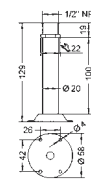

Kg. 0,14

Per ordinare l'opzione nera vedere codici su listino in vigore.
Black option available on request.

Linea ricambi e accessori . Spare parts and accessories