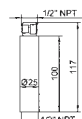

Kg. 0,03

BASE A PARETE 1 FILETTO - con O-Ring e guarnizione di base
1 THREAD WALL SUPPORT - with O-Ring and base gasket