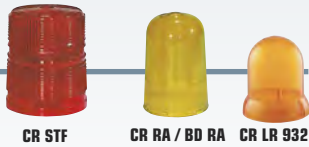

### Ricambi - Cupole Spare parts - Domes

336-  
338

CR STF CR RA / BD RA CR LR 932

CR PG/R-PG/R/TOR PG/L-PG/F-PG/X AT/A8 CR GF 931 CR FRL - FRX

CR CTL 1200 CR OVO / SLEM / SUPERVOLUX CR ML / SURL / MXL

CR SMFR 6.3/6.2 CR CBL 12 - SMFR 12.3/12.2 LD LX1