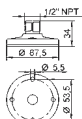

## Accessories - TWS - MINI TWS - BABY TWS - OVOLUX - BABY RANGE

**BASETTA con O-Ring e guarnizione di base**  
**FOOT with O-Ring and base gasket**

**TWS BS**

18

TWSBS 27760

Kg. 0,03

**PROLUNGA (h. 10 cm. - sovrapponibile) - con O-Ring**  
**e due guance a scatto amovibili (max. 2 pezzi)**  
**EXTENSION STEM (h. 10 cm. - stackable) - with O-Ring**  
**and two removable snap-shut stoppers (max. 2 pcs.)**