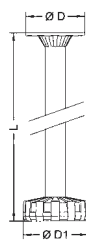

Accessori Luxor

Accessories Luxor

PROLUNGA RIGIDA RIGID EXTENSION

LUXOR 1	LUXOR 2	LUXOR 3	LUXOR 4
PR1 A	PR2 A	PR3 A	PR4 A
Ø D 38 mm Ø D1 50 mm L 180 mm Kg 0,10	Ø D 58 mm Ø D1 65 mm L 230 mm Kg 0,14	Ø D 81 mm Ø D1 90 mm L 235 mm Kg 0,23	
PR1 B	PR2 B	PR3 B	
Ø D 38 mm Ø D1 50 mm L 480 mm Kg 0,19	Ø D 58 mm Ø D1 65 mm L 630 mm Kg 0,33	Ø D 81 mm Ø D1 90 mm L 635 mm Kg 0,45	
			Ø D 127 mm Ø D1 136 mm L 450 mm Kg 0,57

PR1A	72670	PR4A	72673	PR3B	72676
PR2A	72671	PR1B	72674		
PR3A	72672	PR2B	72675