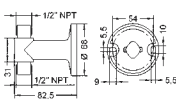

Kg. 0,04

**BASE A PARETE 2 FILETTI - con O-Ring e guarnizione di base**  
**2 THREAD WALL SUPPORT - with O-Ring and base gasket**

**TWS BP2**

18

TWSBP2 27763

Kg. 0,05

**1 PR + 1 BS - con O-Ring, guarnizione di base**  
**e due guance a scatto amovibili**  
**1 PR + 1 BS - with O-Ring, base gasket**  
**and two removable snap-shut stoppers**