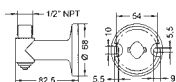

Kg. 0,04

BASE A PARETE 2 FILETTI - con O-Ring e guarnizione di base
2 THREAD WALL SUPPORT - with O-Ring and base gasket