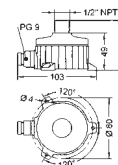

**BOX DI GIUNZIONE**  
**JUNCTION BOX**

**TWS BOX PG9**

18

TWSBOX 27777

Kg. 0,1

**PROLUNGA ACCIAIO INOX (h. 100 mm) con O-Ring**  
**STAINLESS STEEL EXTENSION STEM (h. 100 mm)**  
**with O-Ring**

**TWS KIT INOX L / 100**