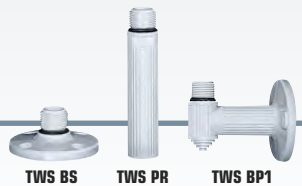

Accessori - Linea TWS - MINI TWS - BABY TWS - OVOLUX - BABY Accessories - TWS - MINI TWS - BABY TWS - OVOLUX - BABY range

342-
343