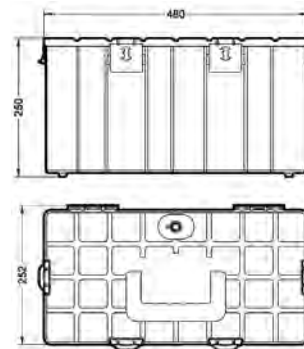

Kg. 10,00

Per configurazioni speciali.
For special configurations.

Esempio di configurazione
Configuration example

BOX G10

Box trolley con maniglia estraibile per trasporto. Disponibile in varie configurazioni.
Trolley box with extendable handle for easy transport. Different configurations available.