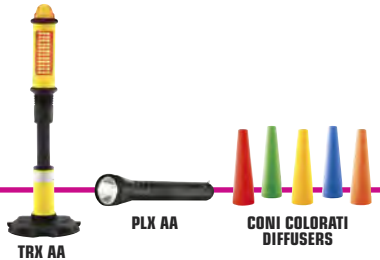

Dispositivi luminosi di emergenza Luminous warning devices

327-332

BMX AA

BOX C2

BOX V4

BOX P6

BOX P6 SPECIAL

BOX G10