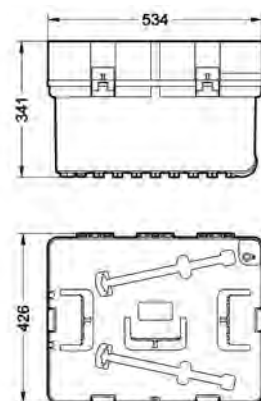

Kg. 10,00

Per configurazioni speciali.
For special configurations.

Esempio di configurazione
Configuration example

BOX G10

Box trolley con maniglia estraibile per trasporto. Disponibile in varie configurazioni.
Trolley box with extendable handle for easy transport. Different configurations available.