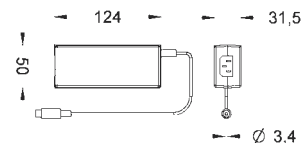

ARV4 74217

Kg. 0,30

AR G10
ARG10

- Input: 100-240V ac 50Hz - 60Hz
- Output: 13,5V dc
- AR G10: I_{max} 5A

Per/For: 1 BOX G10

ARG10 74218

Kg. 0,27

AR 3 CRB
AR3CRB