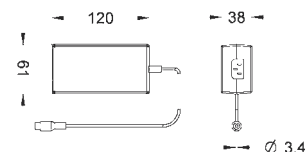

Dispositivi luminosi di emergenza

Luminous warning devices

Cavi di ricarica per BMX AA - TRX AA - PLX AA
Recharge cables for BMX AA - TRX AA - PLX AA

71268

71267

71263

AR V4 - AR G10 - AR 3 CRB - AR G10/3

AR V4 - AR G10 - AR 3 CRB - AR G10/3

Alimentatori da rete
Mains feeders

- Input: 100-240V ac 50Hz - 60Hz
- Output: 12V dc
- ARV4: I_{max} 5A

Per/For: 1 BOX V4

ARV4 74217

Kg. 0,30

- Input: 100-240V ac 50Hz - 60Hz
- Output: 13,5V dc
- AR G10: I_{max} 5A

Per/For: 1 BOX G10

ARG10 74218

Kg. 0,27

- Input: 230V ac 50Hz - 60Hz
- Output: 13,5V dc
- AR 3 CRB: I_{max} 11,2A

Per/For: 3 BOX V4 o/or: 3 BOX P6

AR3CRB 74491

Kg. 1,62

- Input: 230V ac 50Hz - 60Hz
- Output: 13,5V dc
- AR G10/3: I_{max} 22A

Per/For: 3 BOX G10

ARG10/3 74216

Kg. 2,41