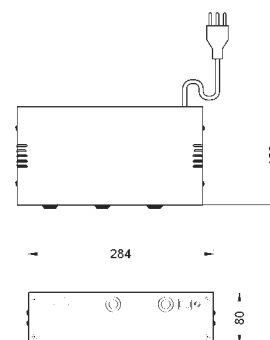

Dispositivi luminosi di emergenza

Luminous warning devices

Cavi di ricarica per BMX AA - TRX AA - PLX AA
Recharge cables for BMX AA - TRX AA - PLX AA

71268

71267

71263

AR V4 - AR G10 - AR 3 CRB - AR G10/3

AR V4 - AR G10 - AR 3 CRB - AR G10/3

Alimentatori da rete
Mains feeders

- Input: 100-240V ac 50Hz - 60Hz
- Output: 12V dc
- ARV4: I_{max} 5A

Per/For: 1 BOX V4

ARV4 74217

Kg. 0,30

- Input: 100-240V ac 50Hz - 60Hz
- Output: 13,5V dc
- AR G10: I_{max} 5A

Per/For: 1 BOX G10

ARG10 74218

Kg. 0,27

- Input: 230V ac 50Hz - 60Hz
- Output: 13,5V dc
- AR 3 CRB: I_{max} 11,2A

Per/For: 3 BOX V4 o/or: 3 BOX P6

AR3CRB 74491

Kg. 1,62

- Input: 230V ac 50Hz - 60Hz
- Output: 13,5V dc
- AR G10/3: I_{max} 22A

Per/For: 3 BOX G10

ARG10/3 74216

Kg. 2,41