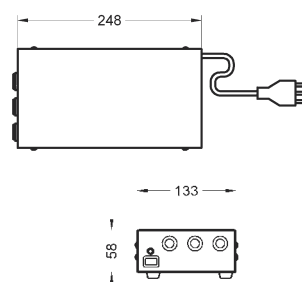

Dispositivi luminosi di emergenza

Luminous warning devices

Cavi di ricarica per BMX AA - TRX AA - PLX AA
Recharge cables for BMX AA - TRX AA - PLX AA

71268

71267

71263

AR V4 - AR G10 - AR 3 CRB - AR G10/3

AR V4 - AR G10 - AR 3 CRB - AR G10/3

Alimentatori da rete
Mains feeders

- Input: 100-240V ac 50Hz - 60Hz
- Output: 12V dc
- ARV4: I_{max} 5A

Per/For: 1 BOX V4

ARV4 74217

Kg. 0,30

- Input: 100-240V ac 50Hz - 60Hz
- Output: 13,5V dc
- AR G10: I_{max} 5A

Per/For: 1 BOX G10

ARG10 74218

Kg. 0,27

- Input: 230V ac 50Hz - 60Hz
- Output: 13,5V dc
- AR 3 CRB: I_{max} 11,2A

Per/For: 3 BOX V4 o/or: 3 BOX P6

AR3CRB 74491

Kg. 1,62

- Input: 230V ac 50Hz - 60Hz
- Output: 13,5V dc
- AR G10/3: I_{max} 22A

Per/For: 3 BOX G10

ARG10/3 74216

Kg. 2,41