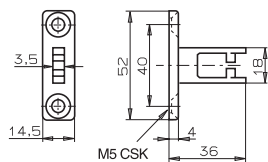

Clé droite iE110-S1

Avec 2 vis de sécurité par clé
 Référence: 5 311 134
 1 pièce

Clé droite iE110-F1

flexible

Avec 2 vis de sécurité par clé
 Référence: 5 311 135
 1 pièce