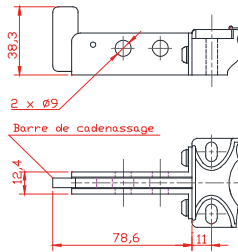

Herse et Loquet pour serrure d'accès

Herse 2 & 8 cadenas réf: HC / HC8

Loquet de 135 mm entraxe réf: LO135
Loquet de 180 mm entraxe réf: LO180

Loquet chaîne 20cm/30cm... réf: C0.2 / C0.3
Maillon diamètre 5 mm matière INOX

Loquet avec jeux contrôlés (anti-vibration) entraxe 85mm réf: ATV