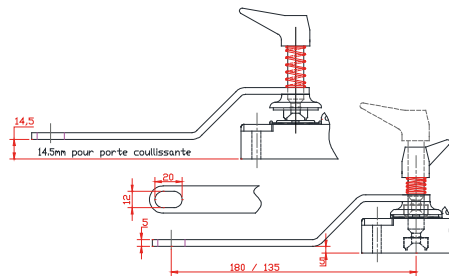

Herse et Loquet pour serrure d'accès

Herse 2 & 8 cadenas réf: HC / HC8

Loquet de 135 mm entraxe réf: LO135
Loquet de 180 mm entraxe réf: LO180

Loquet chaîne 20cm/30cm... réf: C0.2 / C0.3
Maillon diamètre 5 mm matière INOX

Loquet avec jeux contrôlés (anti-vibration) entraxe 85mm réf: ATV