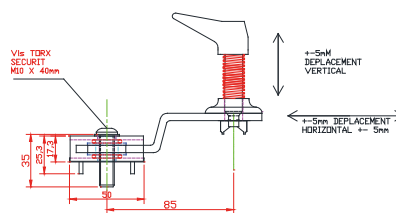

Herse et Loquet pour serrure d'accès

Herse 2 & 8 cadenas réf: HC / HC8

Loquet de 135 mm entraxe réf: LO135
Loquet de 180 mm entraxe réf: LO180

Loquet chaîne 20cm/30cm... réf: C0.2 / C0.3
Maillon diamètre 5 mm matière INOX

Loquet avec jeux contrôlés (anti-vibration) entraxe 85mm réf: ATV