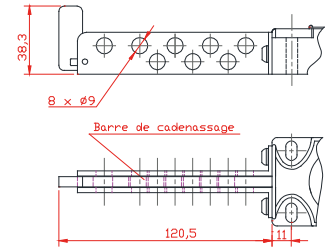

Herse et Loquet pour serrure d'accès

Herse 2 & 8 cadenas réf: HC / HC8

Loquet de 135 mm entraxe réf: LO135
Loquet de 180 mm entraxe réf: LO180

Loquet chaîne 20cm/30cm... réf: C0.2 / C0.3
Maillon diamètre 5 mm matière INOX

Loquet avec jeux contrôlés (anti-vibration) entraxe 85mm réf: ATV