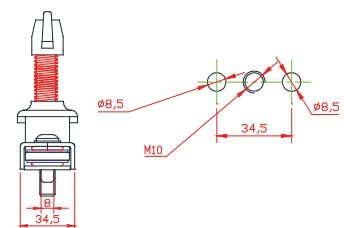

Herse et Loquet pour serrure d'accès

Herse 2 & 8 cadenas réf: HC / HC8

Loquet de 135 mm entraxe réf: LO135
Loquet de 180 mm entraxe réf: LO180

Loquet chaîne 20cm/30cm... réf: C0.2 / C0.3
Maillon diamètre 5 mm matière INOX

Loquet avec jeux contrôlés (anti-vibration) entraxe 85mm réf: ATV