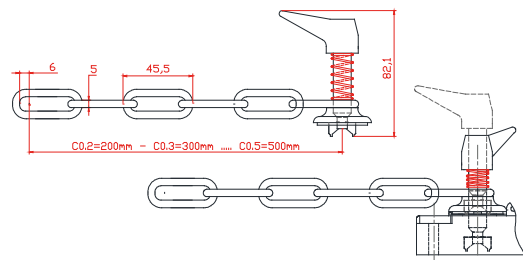

Herse et Loquet pour serrure d'accès

Herse 2 & 8 cadenas réf: HC / HC8

Loquet de 135 mm entraxe réf: LO135
Loquet de 180 mm entraxe réf: LO180

Loquet chaîne 20cm/30cm... réf: C0.2 / C0.3
Maillon diamètre 5 mm matière INOX

Loquet avec jeux contrôlés (anti-vibration) entraxe 85mm réf: ATV