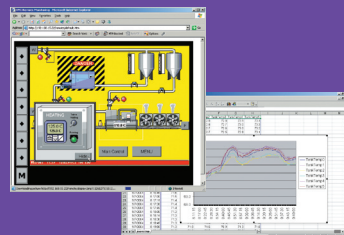

## TÉLÉGESTION

Supervise, gère et pilote les procédés sur le site ou déportés

## TÉLÉALARME

Une information immédiate réduit les temps d'arrêt

## TÉLÉ-CONTRÔLE

Surveillance et pilotage du procédé aisé pour augmenter la qualité

- Serveur/client FTP
- Messagerie Email et SMS
- Synchronisation de fichiers
- Historiques d'alarmes et d'évènements
- Gestionnaire de Sécurité pour applications multi-utilisateurs
- Serveur OPC par OPCWorx