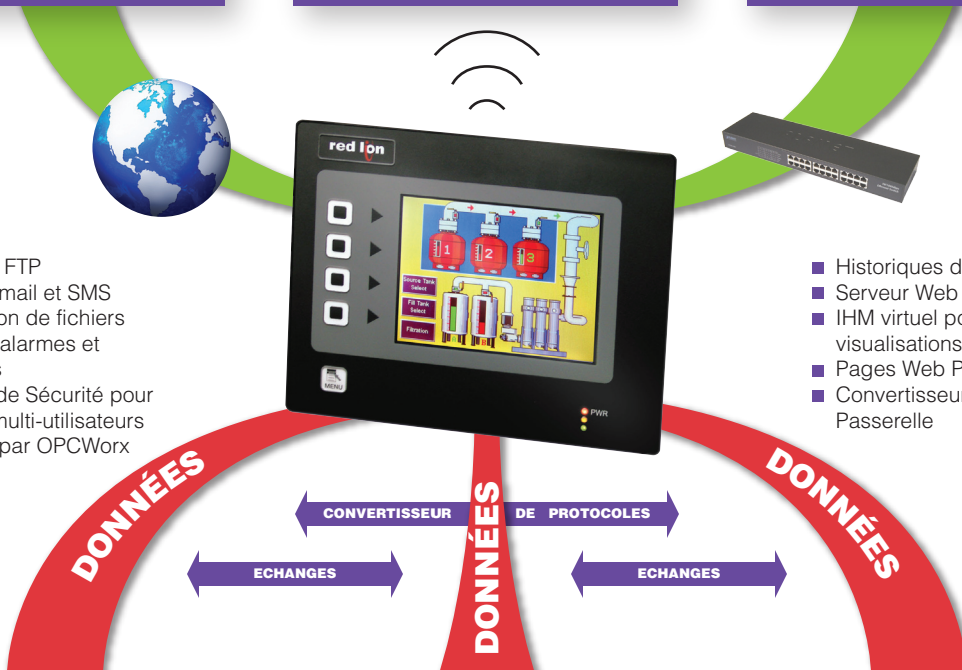

Surveillance et pilotage du procédé aisé pour augmenter la qualité

- Serveur/client FTP
- Messagerie Email et SMS
- Synchronisation de fichiers
- Historiques d'alarmes et d'évènements
- Gestionnaire de Sécurité pour applications multi-utilisateurs
- Serveur OPC par OPCWorx

- Historiques de Données
- Serveur Web Intégré
- IHM virtuel pour pilotage et visualisations aisés
- Pages Web Personnalisées
- Convertisseur de Protocoles et Passerelle

Gestions Déportées