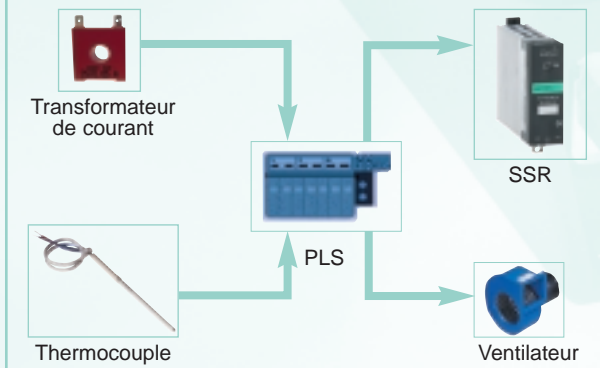

Solution traditionnelle