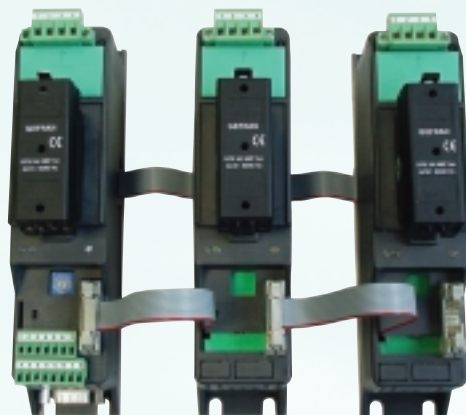

Geflex multifonction est compact, pratique à installer, facile à utiliser et très flexible: ses modules fonctionnels embrochables lui permettent d'être utilisé pour de multiples applications:

- Pour la régulation de température en 5, 10 ou 15 Ampères
- Pour la commande d'actionneur en 0/4...20 mA ou 0/2...10 V.

GEFLEX 5A

GEFLEX 10A - 15A

GEFLEX RELAIS

Contrôle de charges triphasées

Les charges triphasées peuvent être pilotées en utilisant les modules extensions. Le courant peut être contrôlé individuellement sur chaque phase.

Maître / Esclave 1^{ère} Extension 2^{ème} Extension

Fusible intégré

Geflex signifie aussi optimisation du câblage et réduction des coûts pour l'utilisateur: le fusible de protection de la charge est déjà monté dans l'appareil.

Avantages

- Modulaire
- Déporté
- Bus de terrain
- Système intégré
- Flexibilité
- Configuration simple

Description des fonctions

ENTREES

Entrée principale

Entrée universelle pour thermocouples, thermorésistances, signaux linéaires...