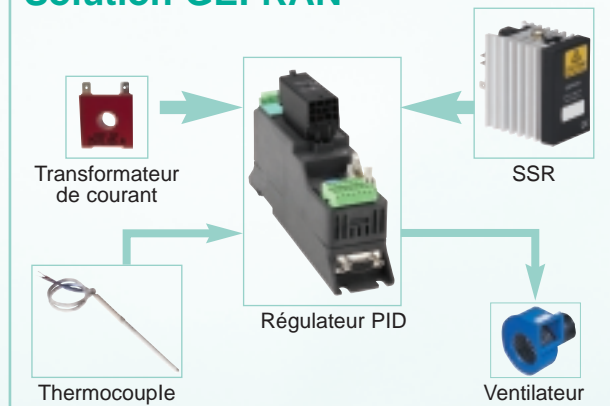

Solution GEFRAN

Visitez notre site www.gefran.com