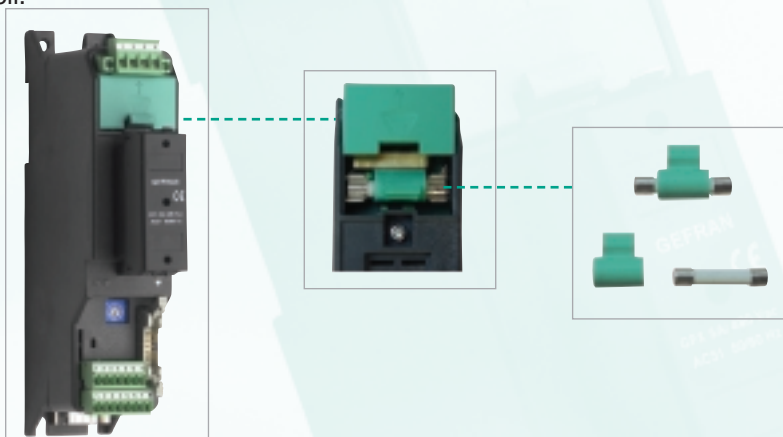

Son architecture est optimisée pour la régulation en température de systèmes multizones.

Il comprend une unité de régulation, ou plutôt un régulateur PID à microprocesseur avec contrôle de la charge en courant et tension, et un module de puissance monté sur radiateur.

Geflex multifonction est compact, pratique à installer, facile à utiliser et très flexible: ses modules fonctionnels embrochables lui permettent d'être utilisé pour de multiples applications:

- Pour la régulation de température en 5, 10 ou 15 Ampères
- Pour la commande d'actionneur en 0/4...20 mA ou 0/2...10 V.

GEFLEX 5A

GEFLEX 10A - 15A

GEFLEX RELAIS

Contrôle de charges triphasées

Les charges triphasées peuvent être pilotées en utilisant les modules extensions. Le courant peut être contrôlé individuellement sur chaque phase.

Maître / Esclave 1^{ère} Extension 2^{ème} Extension

Fusible intégré

Geflex signifie aussi optimisation du câblage et réduction des coûts pour l'utilisateur: le fusible de protection de la charge est déjà monté dans l'appareil.