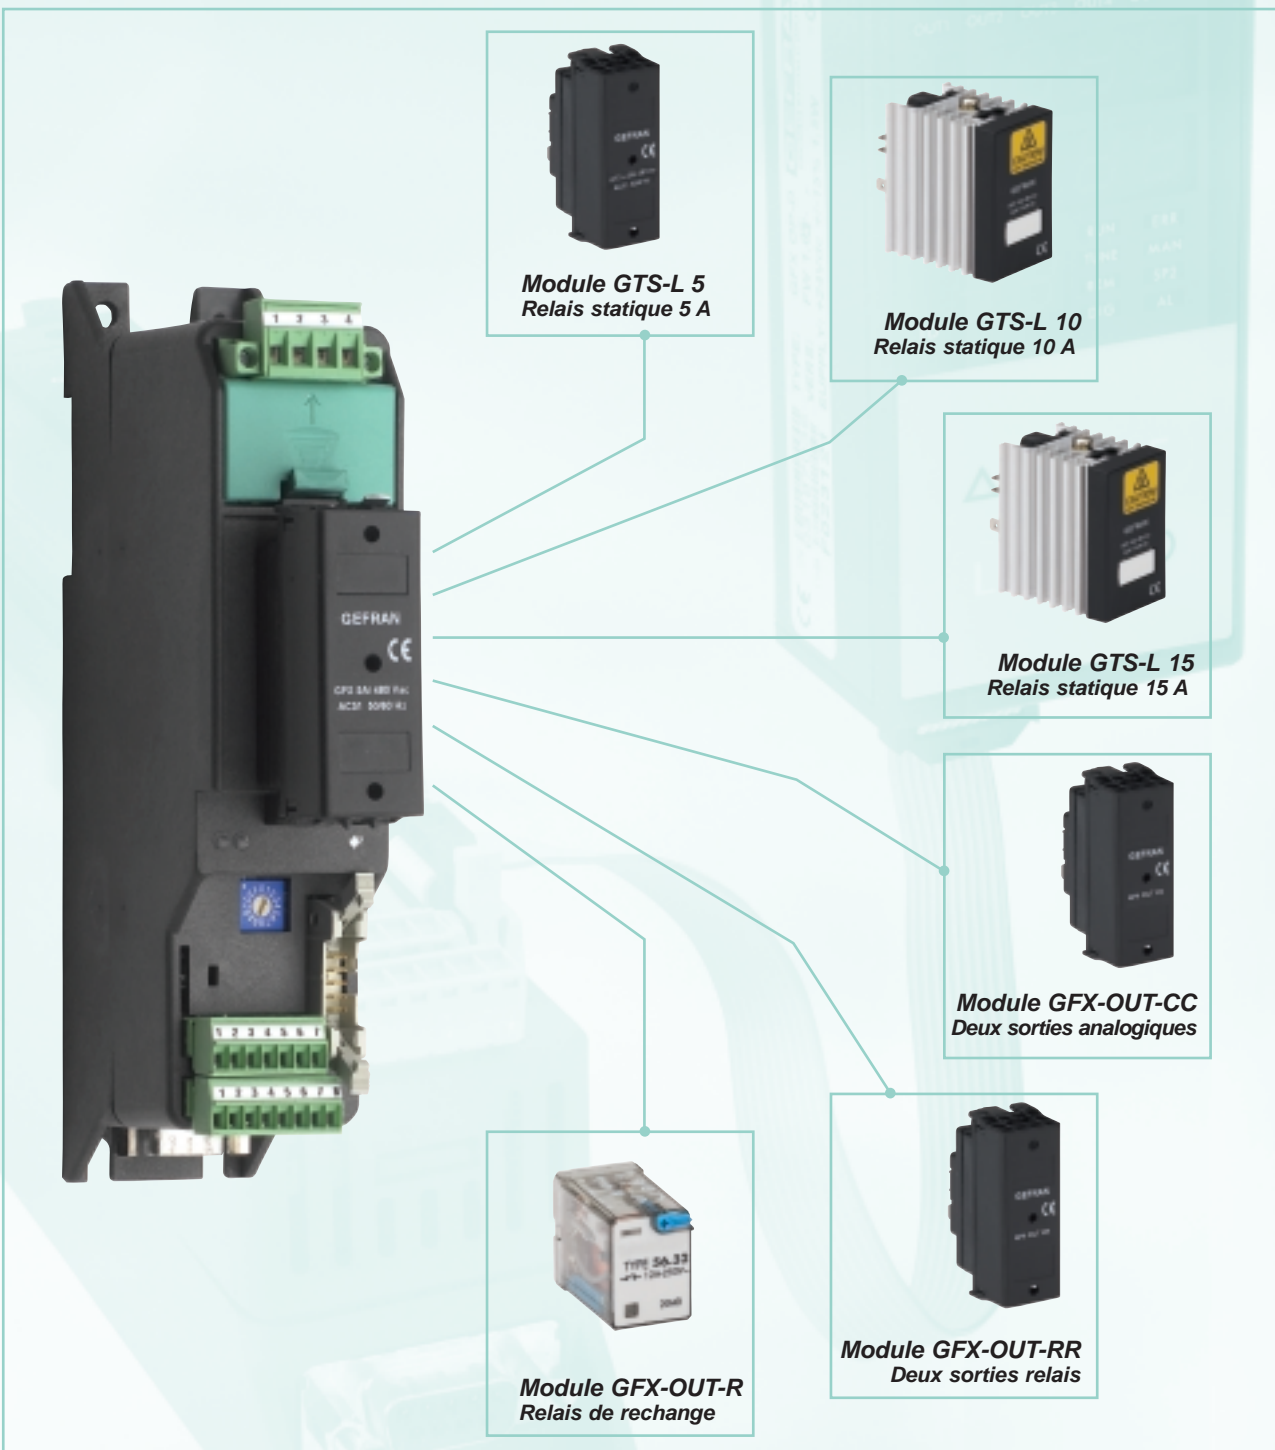

Régulateur de puissance modulaire

GEFRAN

GEFLEX_Multifonction

Régulateur de puissance modulaire

Geflex Multifonction est un système innovant de régulation de température avec commande de puissance intégrée destiné au contrôle de processus industriels.

Son architecture est optimisée pour la régulation en température de systèmes multizones.

Il comprend une unité de régulation, ou plutôt un régulateur PID à microprocesseur avec contrôle de la charge en courant et tension, et un module de puissance monté sur radiateur.

Geflex multifonction est compact, pratique à installer, facile à utiliser et très flexible: ses modules fonctionnels embrochables lui permettent d'être utilisé pour de multiples applications:

- Pour la régulation de température en 5, 10 ou 15 Ampères
- Pour la commande d'actionneur en 0/4...20 mA ou 0/2...10 V.

Solution traditionnelle

Solution GEFRAN

Visitez notre site www.gefran.com

Modules opérationnels interchangeables

Dimensions

Grâce à ses petites dimensions, l'appareil peut être installé directement dans la zone de travail.