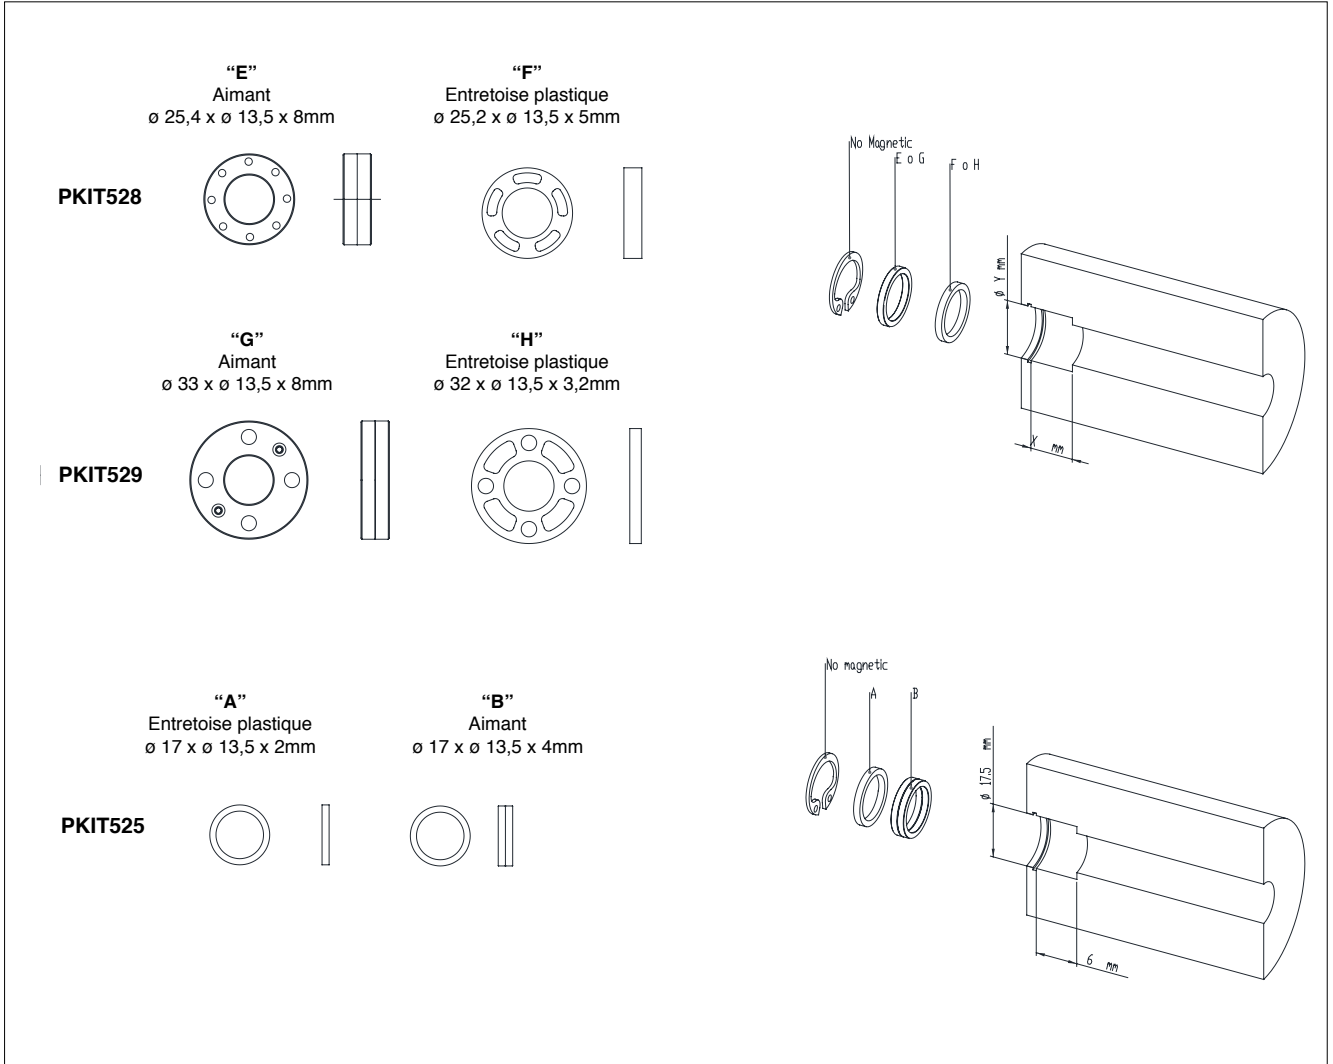

GEFRAN

RK-5

ACCESSOIRES

KIT CURSEUR (à commander séparément)

KIT CURSEUR POUR SIEGE DE 13 mm (à commander séparément)

KITS CURSEURS (à commander séparément)

CODE	Ø SIEGE	PROFONDEUR SIEGE	MATERIAU PISTON	AIMANT	ENTRETOISE PLASTIQUE	ENTRETOISE AMAGNETIQUE	ENTRETOISE MAGNETIQUE
PKIT528	Ø 25,4 mm	13 mm	magnétique/ amagnétique				
PKIT529	Ø 33 mm	13 mm	magnétique/ amagnétique				
PKIT525	Ø 17 mm	6 mm	magnétique/ amagnétique				
PKIT526	Ø 17 mm	13 mm	amagnétique				
PKIT527	Ø 17 mm	13 mm	magnétique				

ACCESSOIRES

PKIT 615

Extracteur accessoire pour connecteur intermédiaire

CONNECTEURS EN OPTION

CABLES EN OPTION (à commander séparément)

La tresse du câble est raccordée au connecteur.

CABLE PRE-CABLE AVEC CONNECTEUR DROIT

Longueur "L"		CODE	
		Câble droit	Câble à 90°
2	mt	CAV011	CAV021
5	mt	CAV012	CAV022
10	mt	CAV013	CAV023
15	mt	CAV015	CAV024

GEFRAN spa se réserve le droit d'apporter, à tout moment et sans préavis, toute modification esthétique ou fonctionnelle jugée utile ou nécessaire.