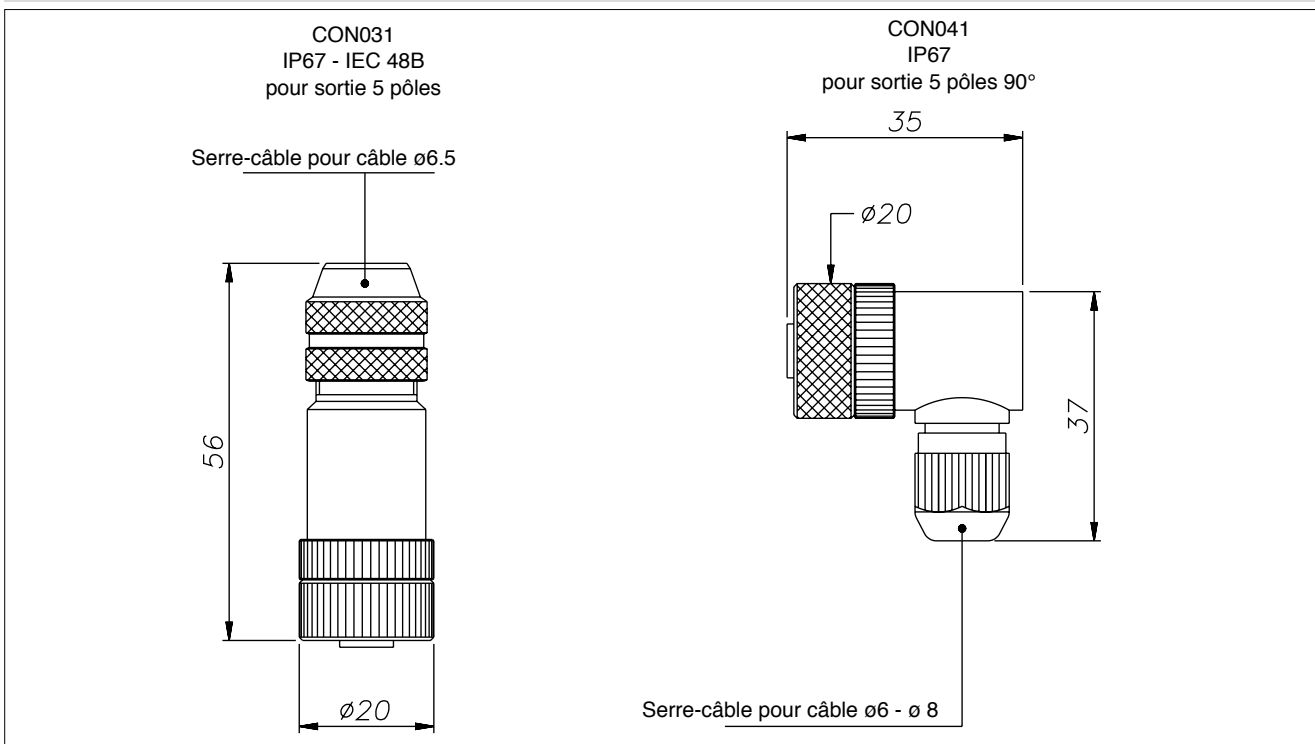

KITS CURSEURS (à commander séparément)

CODE	Ø SIEGE	PROFONDEUR SIEGE	MATERIAU PISTON	AIMANT	ENTRETOISE PLASTIQUE	ENTRETOISE AMAGNETIQUE	ENTRETOISE MAGNETIQUE
PKIT528	Ø 25,4 mm	13 mm	magnétique/ amagnétique				
PKIT529	Ø 33 mm	13 mm	magnétique/ amagnétique				
PKIT525	Ø 17 mm	6 mm	magnétique/ amagnétique				
PKIT526	Ø 17 mm	13 mm	amagnétique				
PKIT527	Ø 17 mm	13 mm	magnétique				

ACCESSOIRES

PKIT 615

Extracteur accessoire pour connecteur intermédiaire

CONNECTEURS EN OPTION

CABLES EN OPTION (à commander séparément)

La tresse du câble est raccordée au connecteur.

CABLE PRE-CABLE AVEC CONNECTEUR DROIT

Longueur "L"		CODE	
		Câble droit	Câble à 90°
2	mt	CAV011	CAV021
5	mt	CAV012	CAV022
10	mt	CAV013	CAV023
15	mt	CAV015	CAV024

GEFRAN spa se réserve le droit d'apporter, à tout moment et sans préavis, toute modification esthétique ou fonctionnelle jugée utile ou nécessaire.