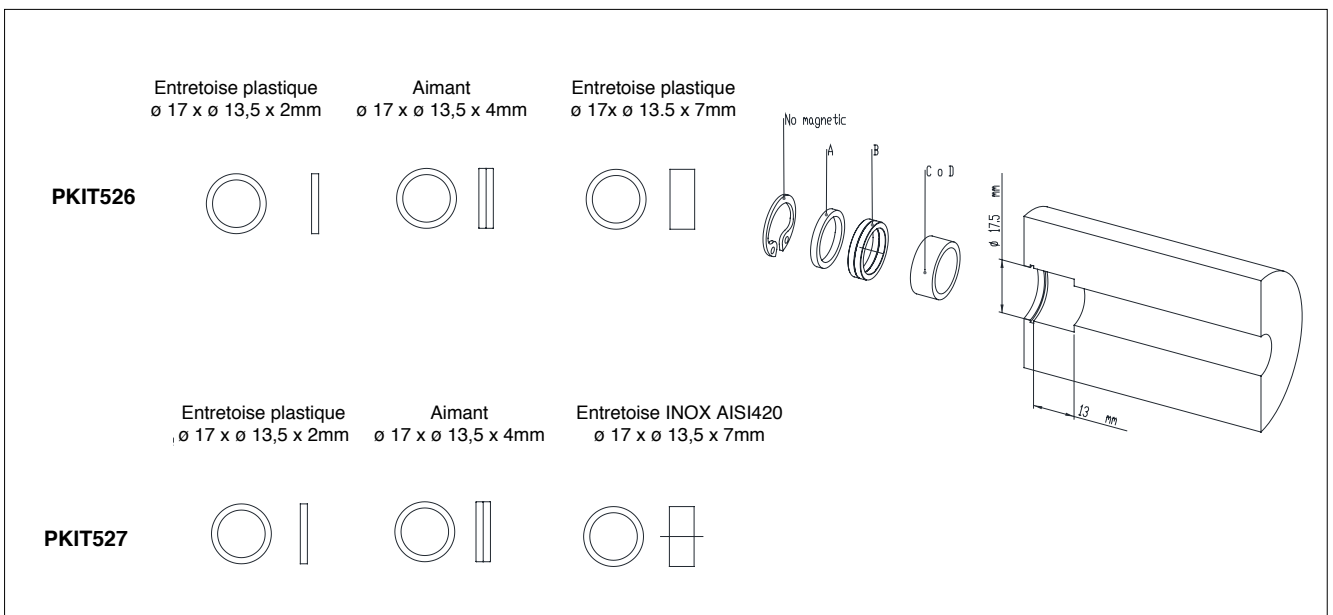

GEFRAN

RK-5

ACCESSOIRES

KIT CURSEUR (à commander séparément)

KIT CURSEUR POUR SIEGE DE 13 mm (à commander séparément)

KITS CURSEURS (à commander séparément)

CODE	Ø SIEGE	PROFONDEUR SIEGE	MATERIAU PISTON	AIMANT	ENTRETOISE PLASTIQUE	ENTRETOISE AMAGNETIQUE	ENTRETOISE MAGNETIQUE
PKIT528	Ø 25,4 mm	13 mm	magnétique/ amagnétique				
PKIT529	Ø 33 mm	13 mm	magnétique/ amagnétique				
PKIT525	Ø 17 mm	6 mm	magnétique/ amagnétique				
PKIT526	Ø 17 mm	13 mm	amagnétique				
PKIT527	Ø 17 mm	13 mm	magnétique				

ACCESSOIRES

PKIT 615

Extracteur accessoire pour connecteur intermédiaire

CONNECTEURS EN OPTION

CABLES EN OPTION (à commander séparément)

La tresse du câble est raccordée au connecteur.

CABLE PRE-CABLE AVEC CONNECTEUR DROIT

Longueur "L"		CODE	
		Câble droit	Câble à 90°
2	mt	CAV011	CAV021
5	mt	CAV012	CAV022
10	mt	CAV013	CAV023
15	mt	CAV015	CAV024

GEFRAN spa se réserve le droit d'apporter, à tout moment et sans préavis, toute modification esthétique ou fonctionnelle jugée utile ou nécessaire.