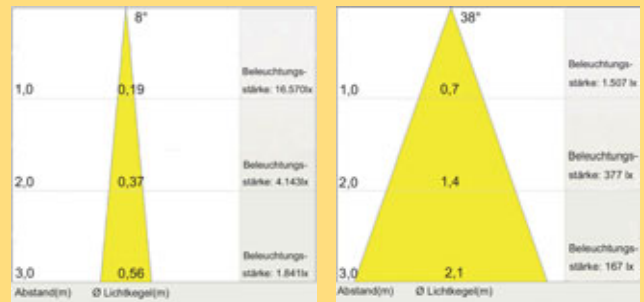

## Caractéristiques techniques

Tension électrique: 24 VDC +/- 30%

Puissance électrique: environ 24 W

Intensité électrique: environ 1 A

- Résistant aux vibrations et aux chocs
- Eclairage homogène jusqu'à 10 ans de fonctionnement
- Forme compacte pour installation dans des endroits exigus
- Autres LEDS de couleur disponibles sur demande
- Autres distributions du flux lumineux disponibles sur demande pour travaux d'observation compliqués