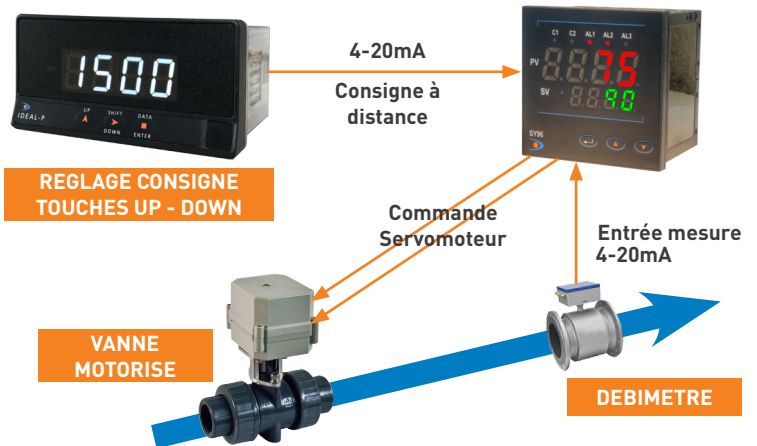

GENERATEUR CONSIGNE

DISTRIBUTEUR

- COMPOSANTS D'AUTOMATISME
- SYSTEMES D'AUTOMATISME
- CONSTITUANTS ELECTROTECHNIQUES
- MESURE ET CONTROLE
- SECURITE MACHINE

8, Avenue de la Malle - ZI Les Coïdes
51370 SAINT BRICE COURCELLES
Tél. : 03.26.04.20.21 - Fax : 03.26.04.28.20
Email : info@audin.fr - Web : http://www.audin.fr

DISEÑOS Y TECNOLOGÍA S.A.

45 RUE VICTOR HUGO
69220 BELLEVILLE
FRANCE
TEL. +33 474654149
FAX. 0971704168
DIRECT BARCELONA
0975515126

DISEÑOS Y TECNOLOGÍA S.A.

POLÍGONO INDUSTRIAL LES GUIXERES
C/XAROL 6 B
08915 BADALONA - SPAIN
TEL. +34 933 394 758
FAX. +34 934 903 145
EMAIL dtl@ditel.es
www.ditel.es

ISO 9001
BUREAU VERITAS
Certification