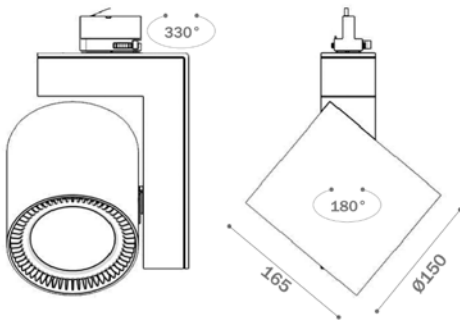

Projecteur à LED 47W. Particulièrement indiqué pour l'éclairage localisé et d'ambiance.

Millimeterangaben / Mesures en millimètres

ARTIKELNUMMERN / CODE	PRO-L47
Elektrische Eigenschaften / Caractéristiques électriques	
Speisung / Alimentation	230 Vac 50-60 Hz
Watt / Puissance	47 W
Klasse IEC / Classe IEC	I
Schutzgrad / Indice de protection	IP40

Mechanische Eigenschaften / Caractéristiques mécaniques	
Struktur / Structure	Lackiertes Aluminium / Aluminium peint
Schalter /Interrupteur	---
Befestigung / Fixation	Doppelanschluss 230V / Fixation sur rail 230V
Zubehoer / En option	---
Transformatoren / Bloc d'alimentation	Integriert / Intégré
Kabellänge / Longueur du câble	1500 mm
Lampenfarbe / Couleur	Weiss-Aluminium / Blanche-Aluminium