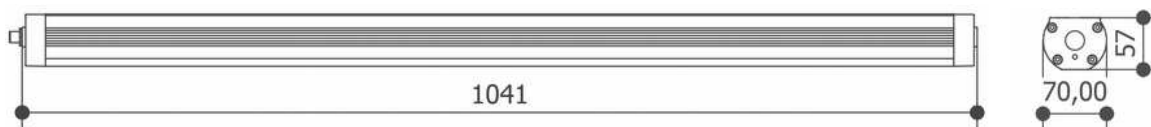

TRACK ALPHA 8.50.230

Lampe LED IP67

Références pour commandes

<u>Codes</u>		<u>Watt</u>	<u>Alimentation</u>	<u>Connexion</u>	<u>Prix</u>	<u>Note</u>
TRACKALPHA.8.50.230	LINEAR IP67	53,5W	230V	M12	€ 499,00