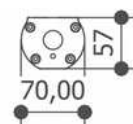

TRACK ALPHA 3.50.230

Lampe LED IP67

Références pour commandes

<u>Codes</u>		<u>Watt</u>	<u>Alimentation</u>	<u>Connexion</u>	<u>Prix</u>	<u>Note</u>
TRACKALPHA.3.50	LINEAR IP67	19,5W	230V	M12	€ 225,00	
TRACKALPHA.3.50.230	LINEAR IP67	19,5W	230V	M12	€ 265,00