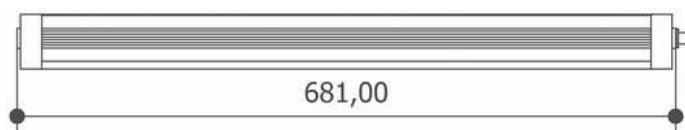

TRACK ALPHA 5.50

Lampe LED IP67

Références pour commandes

<u>Codes</u>	<u>Watt</u>	<u>Alimentation</u>	<u>Connexion</u>	<u>Prix</u>	<u>Note</u>
TRACKALPHA.5.50 LINEAR IP67	34W	24Vdc	M12	€ 282,00