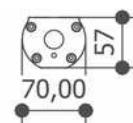

TRACK ALPHA 5.50

Lampe LED IP67

Références pour commandes

<u>Codes</u>	<u>Watt</u>	<u>Alimentation</u>	<u>Connexion</u>	<u>Prix</u>	<u>Note</u>
TRACKALPHA.5.50 LINEAR IP67	34W	24Vdc	M12	€ 282,00