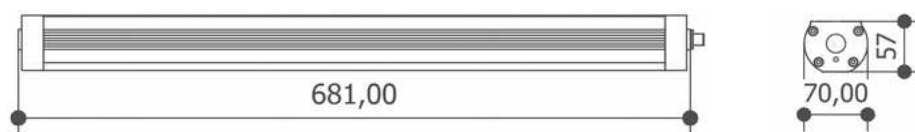

TRACK ALPHA 5.50.230

Lampe LED IP67

Références pour commandes

<u>Codes</u>		<u>Watt</u>	<u>Alimentation</u>	<u>Connexion</u>	<u>Prix</u>	<u>Note</u>
TRACKALPHA.5.50.230	LINEAR IP67	34W	230V	M12	€ 377,00