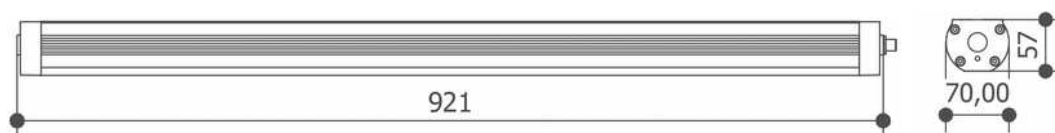

TRACK ALPHA 7.50

Lampe LED IP67

Références pour commandes

<u>Codes</u>	<u>Watt</u>	<u>Alimentation</u>	<u>Connexion</u>	<u>Prix</u>	<u>Note</u>
TRACKALPHA.7.50 LINEAR IP67	47W	24Vdc	M12	€ 396,00