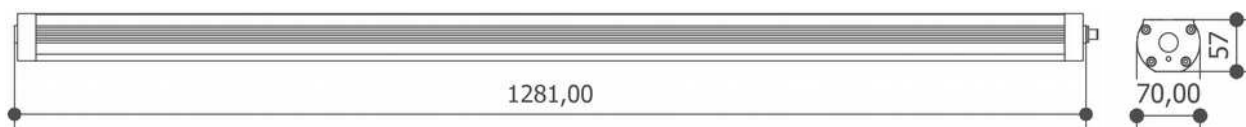

TRACK ALPHA 10.50

Lampe LED IP67

Références pour commandes

<u>Codes</u>		<u>Watt</u>	<u>Alimentation</u>	<u>Connexion</u>	<u>Prix</u>	<u>Note</u>
TRACKALPHA.10.50	LINEAR IP67	68W	24Vdc	M12	€ 495,00