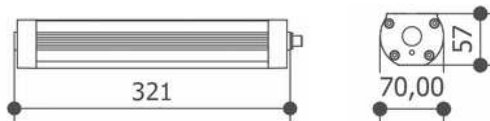

## Références pour commandes

| <u>Codes</u>                | <u>Watt</u> | <u>Alimentation</u> | <u>Connexion</u> | <u>Prix</u> | <u>Note</u> |
|-----------------------------|-------------|---------------------|------------------|-------------|-------------|
| TRACKALPHA.2.50 LINEAR IP67 | 13W         | 24Vdc               | M12              | € 169,00    |             |