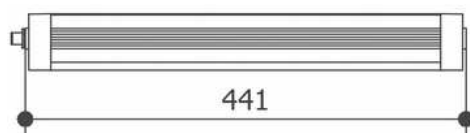

TRACK ALPHA 3.50.230

Lampe LED IP67

Références pour commandes

<u>Codes</u>		<u>Watt</u>	<u>Alimentation</u>	<u>Connexion</u>	<u>Prix</u>	<u>Note</u>
TRACKALPHA.3.50	LINEAR IP67	19,5W	230V	M12	€ 225,00	
TRACKALPHA.3.50.230	LINEAR IP67	19,5W	230V	M12	€ 265,00