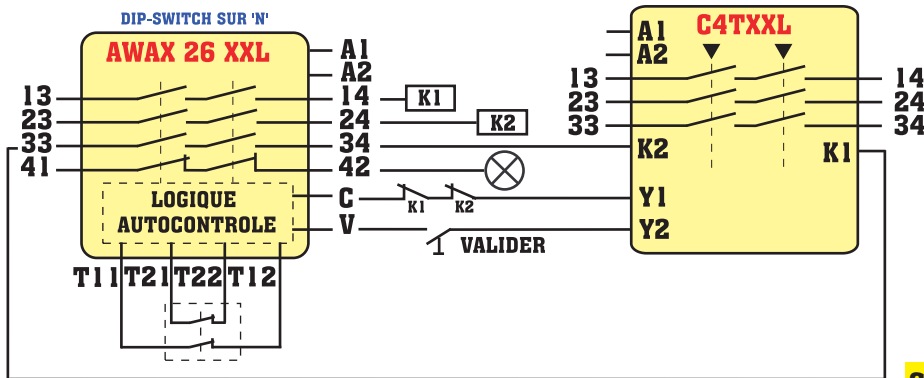

## RELAIS DE SECURITE TEMPORISE

- Entrée contact
- Temps de retard fixé à la commande
- Valeurs de 300ms à 8s à +/-20%
- 3NO retardés 6A/250Vac
- 1NF retardé 6A/250Vac
- Tension d'alimentation : 24Vac/dc ou 120/240V
- Dérive décroissante du temps en cas de défaillance.

6A/250V

BORNIER CUIVRE DEBROCHABLE

### SCHEMA DE CONNEXION

cat.4

### DIMENSIONS