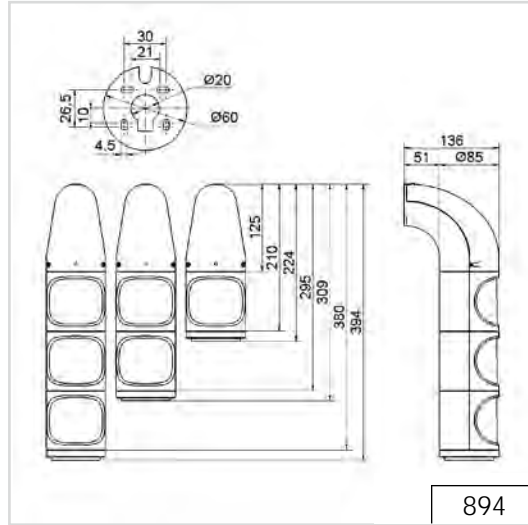

Schémas

890

894

895

897

914

956.X00.XX