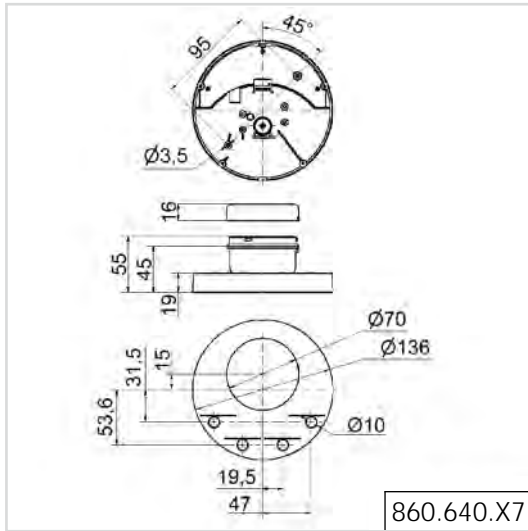

! INFORMATION IMPORTANTE:

Les dessins cotés en format numérique, les modèles 3D respectifs et les modes d'emploi avec le schéma de câblage peuvent être demandés, à tout moment, auprès de nos services, ou être téléchargés sur notre page d'accueil.