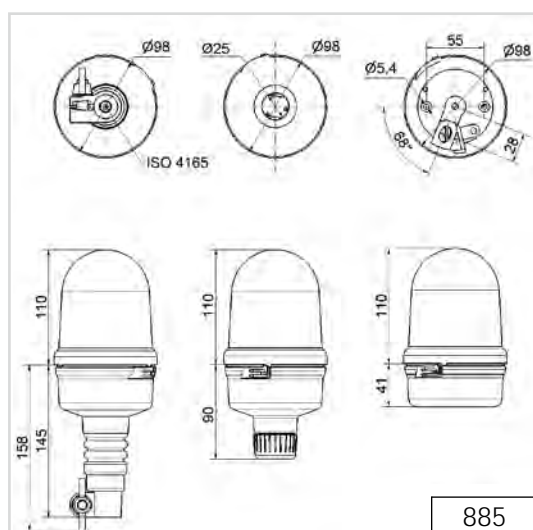

Quantité	Date	Nom de l'élément	Matériau
	29.11.03		K10/246/246/27/1750
			HASCO

Aufspannplatte AS
0778.0

Made ohne Toleranzangabe:
Bohrungskoordinaten: ± 0.01
Stiftbohrungskoordinaten: ± 0.01

WEFRM
SIGNALTECH

Ordre des schémas

Les dessins côtés sont triés par ordre numérique selon les trois premiers chiffres de la référence d'article.

Ce numéro à trois chiffres et la désignation du produit sont indiqués au-dessus de chaque dessin.

Schémas

880

880.000.00

881

883

884

885

! INFORMATION IMPORTANTE: