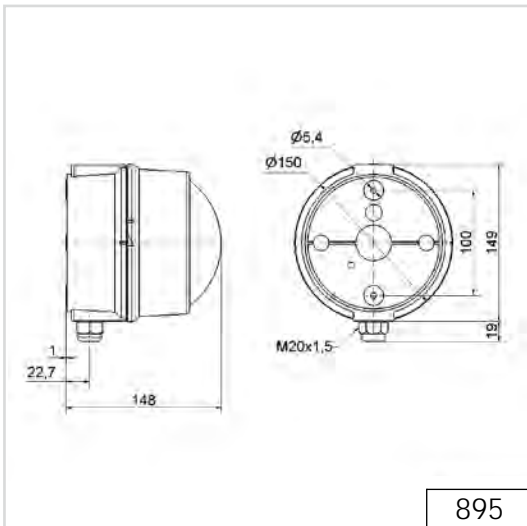

Schémas

890

894

895

897

914

956.X00.XX