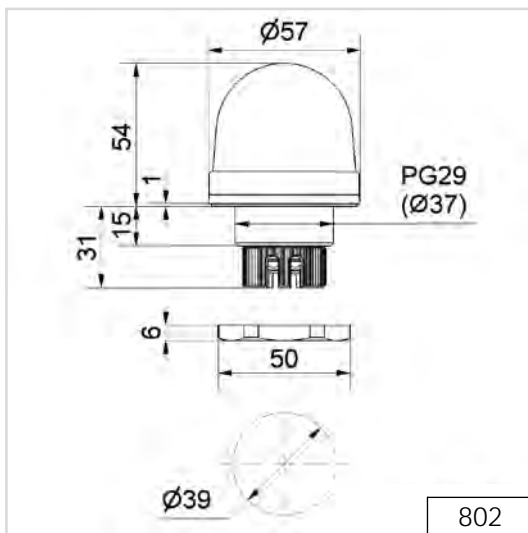

! INFORMATION IMPORTANTE:

Les dessins cotés en format numérique, les modèles 3D respectifs et les modes d'emploi avec le schéma de câblage peuvent être demandés, à tout moment, auprès de nos services, ou être téléchargés sur notre page d'accueil.