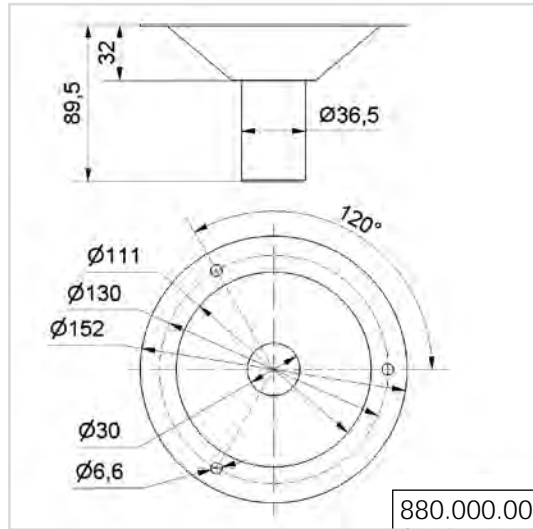

880.000.00