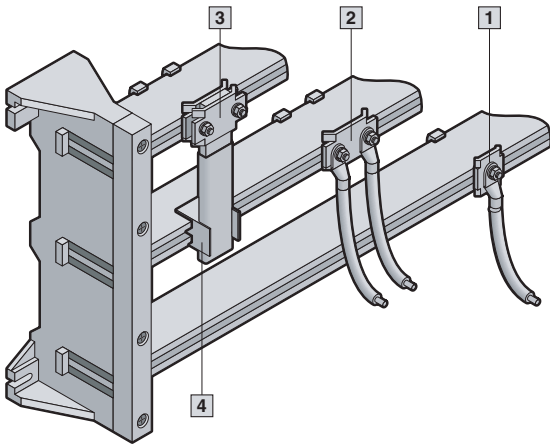

¹⁾ Pour adapter la section des barres selon un pas de 10 mm. Ils conviennent également aux jeux de barres montés en gradins.

Jeux de barres en E-Cu

Selon DIN EN 13 601.

Longueur : 2400 mm/barre.

Dimensions en mm	UE	Référence SV
60 x 10	3 p.	3589.000
80 x 10	3 p.	3590.000

Plaques de raccordement

pour SV 3055.000

Couple de serrage : 10 – 15 Nm.

Matériau :

Plaque de raccordement en E-Cu nickelé

Raccordement	UE	Référence SV
1 Cosse de câbles M10 jusqu'à 240 mm ²	3 jeux	3058.000¹⁾
2 2 x cosse de câbles M10 jusqu'à 240 mm ²	3 jeux	3059.000¹⁾
3 Cuivre plat lamellé jusqu'à 40 x 10 mm	3 jeux	3061.000²⁾

Vis à têtes rectangulaires :

¹⁾ M10 x 100 mm

²⁾ M10 x 120 mm

Accessoires :

Barres de cuivre lamellées, voir page 411.

Plaques de raccordement

pour SV 3057.000

Couple de serrage : 10 – 15 Nm.

Matériau :

Plaque de raccordement en E-Cu nickelé

Remarque :

Une plaque de raccordement en moins par point de serrage.

Raccordement	UE	Référence SV
3 2 x cosse de câbles M10 jusqu'à 240 mm ²	3 jeux	3061.000¹⁾