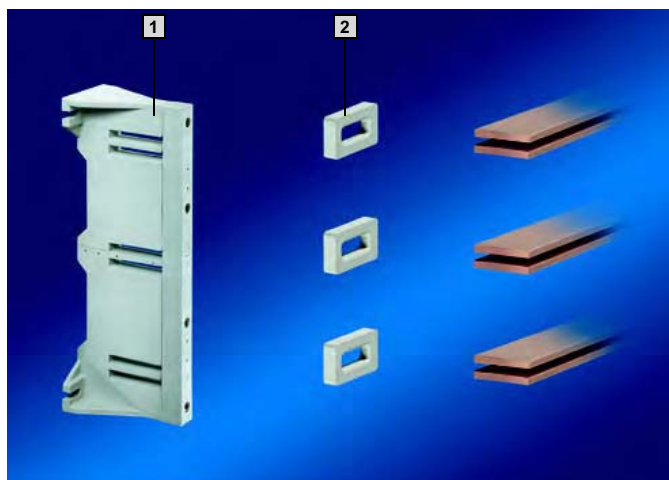

Jeux de barres jusqu'à 2500 A/3000 A (150 mm)

Supports de jeux de barres (3 pôles)

B
2.5

Jeux de barres jusqu'à 2500 A/3000 A (150 mm)

Matériau :

Polyester thermoplastique chargé de fibre de verre (PBT).
Température max. en régime permanent : 140°C.
Autoextinguible selon UL 94-V0.

Teinte :

RAL 7035

Diagrammes de tenue aux courts-circuits :

voir page 1232.

Informations techniques

pour le calcul des courants assignés, voir page 1247.

1 Modèle	UE	A	B
Nombre de pôles		3 pôles	3 pôles
Entraxe des barres		150 mm	150 mm
Section max. des barres sans éléments intercalaires		2 x 80 x 10 mm	2 x 100 x 10 mm
Couple de serrage			
• vis de fixation		8 – 10 Nm	8 – 10 Nm
• fixation du couvercle		5 – 10 Nm	5 – 10 Nm
Référence SV	2 p.	3055.000	3057.000
Accessoires			
2 Éléments intercalaires	12 p.	3056.000¹⁾	3056.000¹⁾

Plaques de raccordement

pour SV 3055.000

Couple de serrage : 10 – 15 Nm.

Matériau :

Plaque de raccordement en E-Cu nickelé

Raccordement	UE	Référence SV
1 Cosse de câbles M10 jusqu'à 240 mm ²	3 jeux	3058.000¹⁾
2 2 x cosse de câbles M10 jusqu'à 240 mm ²	3 jeux	3059.000¹⁾
3 Cuivre plat lamellé jusqu'à 40 x 10 mm	3 jeux	3061.000²⁾

Matériau :

Plaque de raccordement en E-Cu nickelé

Remarque :

Une plaque de raccordement en moins par point de serrage.

Raccordement	UE	Référence SV
3 2 x cosse de câbles M10 jusqu'à 240 mm ²	3 jeux	3061.000¹⁾