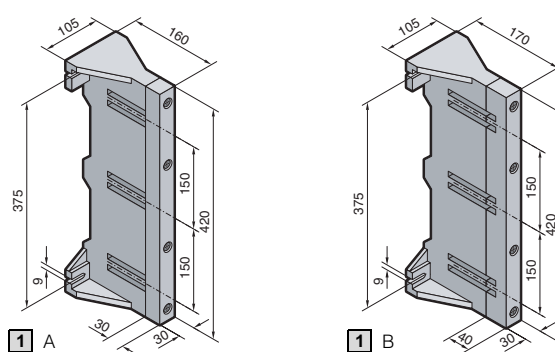

Jeux de barres jusqu'à 2500 A/3000 A (150 mm)

Supports de jeux de barres (3 pôles)

B
2.5

Jeux de barres jusqu'à 2500 A/3000 A (150 mm)

Matériau :

Polyester thermoplastique chargé de fibre de verre (PBT).
Température max. en régime permanent : 140°C.
Autoextinguible selon UL 94-V0.

Teinte :

RAL 7035

Diagrammes de tenue aux courts-circuits :

voir page 1232.

Informations techniques

pour le calcul des courants assignés, voir page 1247.

1 Modèle	UE	A	B
Nombre de pôles		3 pôles	3 pôles
Entraxe des barres		150 mm	150 mm
Section max. des barres sans éléments intercalaires		2 x 80 x 10 mm	2 x 100 x 10 mm
Couple de serrage			
• vis de fixation		8 – 10 Nm	8 – 10 Nm
• fixation du couvercle		5 – 10 Nm	5 – 10 Nm
Référence SV	2 p.	3055.000	3057.000
Accessoires			
2 Éléments intercalaires	12 p.	3056.000¹⁾	3056.000¹⁾

¹⁾ Pour adapter la section des barres selon un pas de 10 mm. Ils conviennent également aux jeux de barres montés en gradins.

Jeux de barres en E-Cu

Selon DIN EN 13 601.

Longueur : 2400 mm/barre.

Dimensions en mm	UE	Référence SV
60 x 10	3 p.	3589.000
80 x 10	3 p.	3590.000

Plaques de raccordement

pour SV 3055.000

Couple de serrage : 10 – 15 Nm.

Matériau :

Plaque de raccordement en E-Cu nickelé

Raccordement	UE	Référence SV
1 Cosse de câbles M10 jusqu'à 240 mm ²	3 jeux	3058.000¹⁾
2 2 x cosse de câbles M10 jusqu'à 240 mm ²	3 jeux	3059.000¹⁾
3 Cuivre plat lamellé jusqu'à 40 x 10 mm	3 jeux	3061.000²⁾