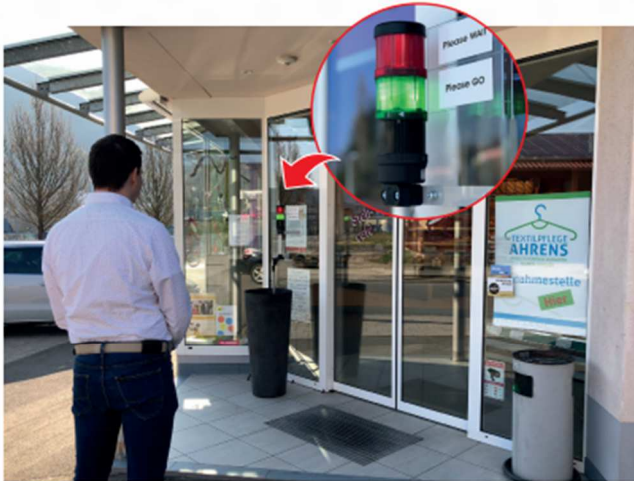

### Gestion de files d'attente avec SignalSET sans fil

Accès par simple pression sur un bouton

Avec le système de contrôle d'accès, vous pouvez facilement signaler aux personnes devant l'entrée si l'accès peut actuellement être autorisé.

Idéal pour les supermarchés, les petits détaillants tels que les boulangeries, les boucheries ou même les stations-service, les pharmacies et les hôpitaux, les administrations publiques. Pour tous vos besoins, nous serons heureux de vous fournir un kit SignalSET.

#### Kit avec alimentation 230 V : Réf. 649 191 01

- Colonne lumineuse radio-pilotée pour usage extérieur (vert rouge)
- Plaque signalétique pour expliquer les couleurs du signal (par exemple vert = veuillez entrer; rouge = veuillez attendre)
- Boîtier de commande pour une utilisation facile
- Matériel de montage et alimentation